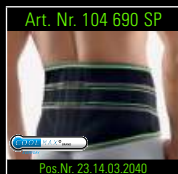

BORT StabiloBasic Sport Rückenbandage mit viscoelastischer Kreuzbein-Pelotte.

Kraftsparendes, komfortables Anlegen durch Handschlaufen. Anwendung z. B. bei stärkeren Schmerzzuständen im LWS-Bereich.