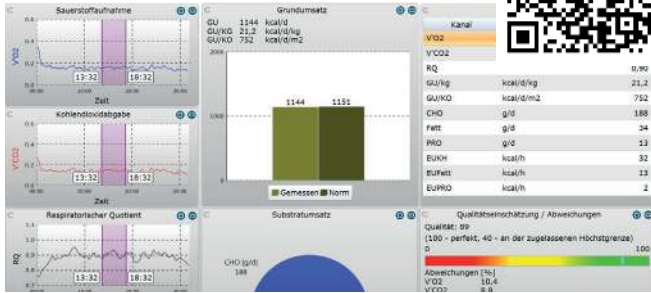

Helenenwallstraße 12
50679 Köln (Deutz)

Tel.: 0221 / 98 10 360
Fax: 0221 / 98 10 366

leistungsdiagnostik@wallenborn.de

www.wallenborn.de

Öffnungszeiten:
Mo. bis Fr. 9.00 - 13.00 und 15.00 - 18.00 Uhr
Mittwochnachmittag und Samstag geschlossen.

Für alle umseitigen Leistungen bitten wir um
Terminvereinbarung.

Ihr Partner
für Sport
und Gesundheit

LEISTUNGSDIAGNOSTIK

GRUNDUMSATZMESSUNG

79,00 €

Die Messung des Kalorienverbrauchs in Ruhe mittels Spirometrie hilft bei langfristiger Gewichtskontrolle und einer erfolgreichen Ernährungsumstellung.