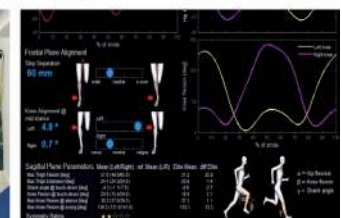

3D-KÖRPERSTATIK-VERMESSUNG 99,00 €

Ganzheitliche Analyse der Körperstatik:

Das Ziel ist die Reduzierung haltungsbedingter Beschwerden, die Vorbeugung von Langzeitschäden und somit die Steigerung des Wohlbefindens.