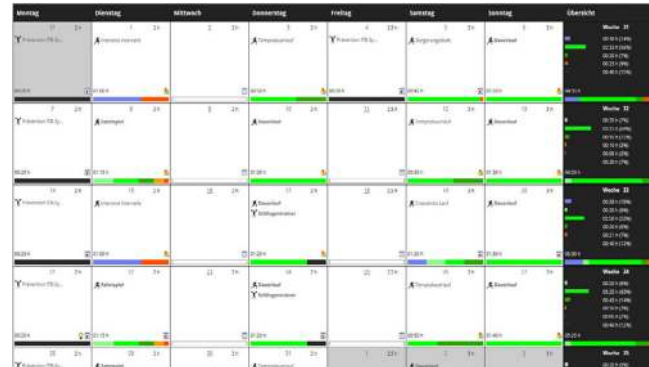

RAD / LAUF / TRIATHLON

monatlich ab 69,00 €