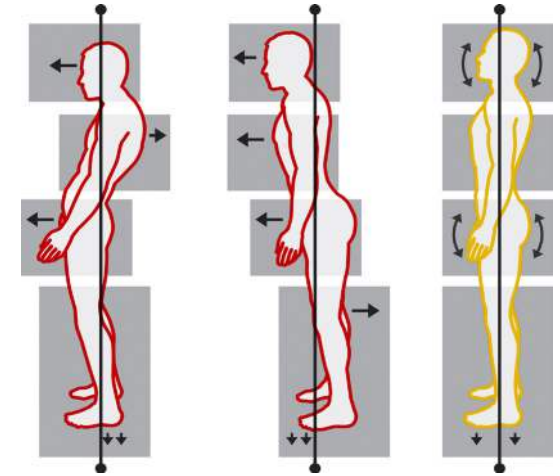

5D-BEWEGUNGSANALYSE

ab 179,00 €

Zeitgleiche Erfassung der Laufökonomie, der Lauftechnik, der Biomechanik und der Gelenkbelastung. Ganzheitliche, objektive Analyse Ihres Laufstils.

Wir helfen Ihnen schneller, leichter und schmerzfrei zu laufen.