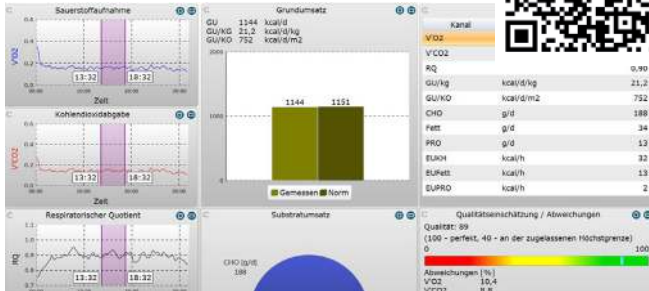

## Diagnostik und Training

- 5D-Bewegungsanalyse
- 3D-Körperstatikvermessung
- Fuß Check-Up
- Leistungsdiagnostik
- Trainingsplanung & Online-Coaching

Helenenwallstraße 12  
50679 Köln (Deutz)

Tel.: 0221 / 98 10 360  
Fax: 0221 / 98 10 366

### Öffnungszeiten:

Mo. bis Fr. 9.00 - 13.00 und 15.00 - 18.00 Uhr  
Mittwochnachmittag und Samstag geschlossen.

Jetzt Termin vereinbaren.

Langjähriger Partner  
des 1. FC Köln

## LEISTUNGSDIAGNOSTIK

### GRUNDSATZMESSUNG

89,00 €

Die Messung des Kalorienverbrauchs in Ruhe mittels Spirometrie hilft bei langfristiger Gewichtskontrolle und einer erfolgreichen Ernährungsumstellung.